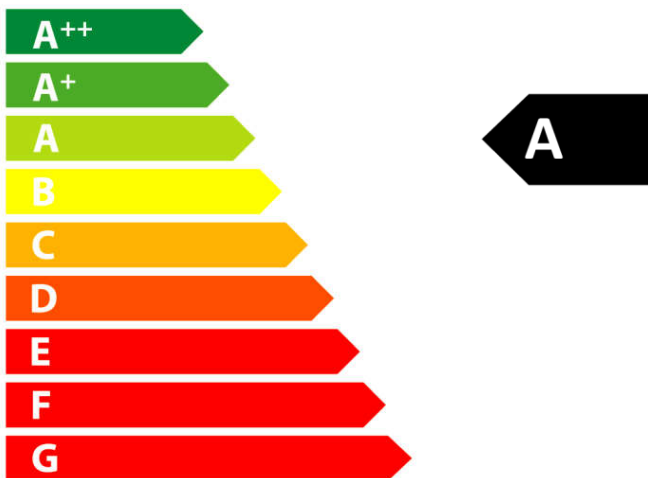

ENERG

енергия · ενεργεια

Global 100 Corner R BF RCE

7,5
kW

-
kW

ENERGIA · ЕНЕРГИЯ · ΕΝΕΡΓΕΙΑ · ENERGIJA · ENERGY · ENERGIE · ENERGI

2015/1186