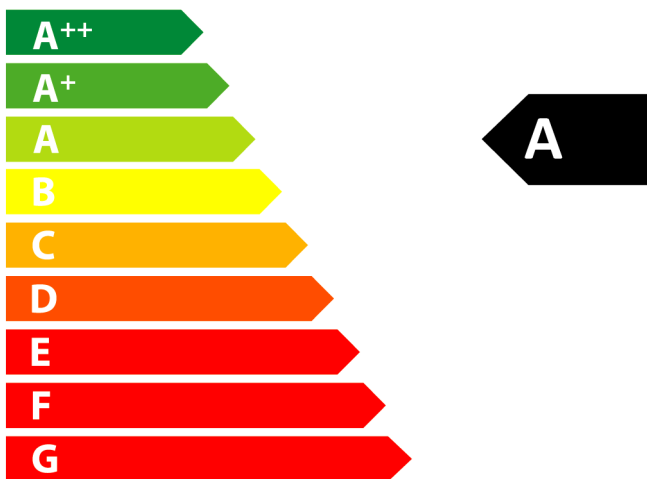

ENERG

енергия · ενεργεια

Dik Geurts
Creation of flames

Instyle Corner Slim 660/570

7,4
kW

-
kW

ENERGIA · ЕНЕРГИЯ · ΕΝΕΡΓΕΙΑ · ENERGIJA · ENERGY · ENERGIE · ENERGI

2015/1186